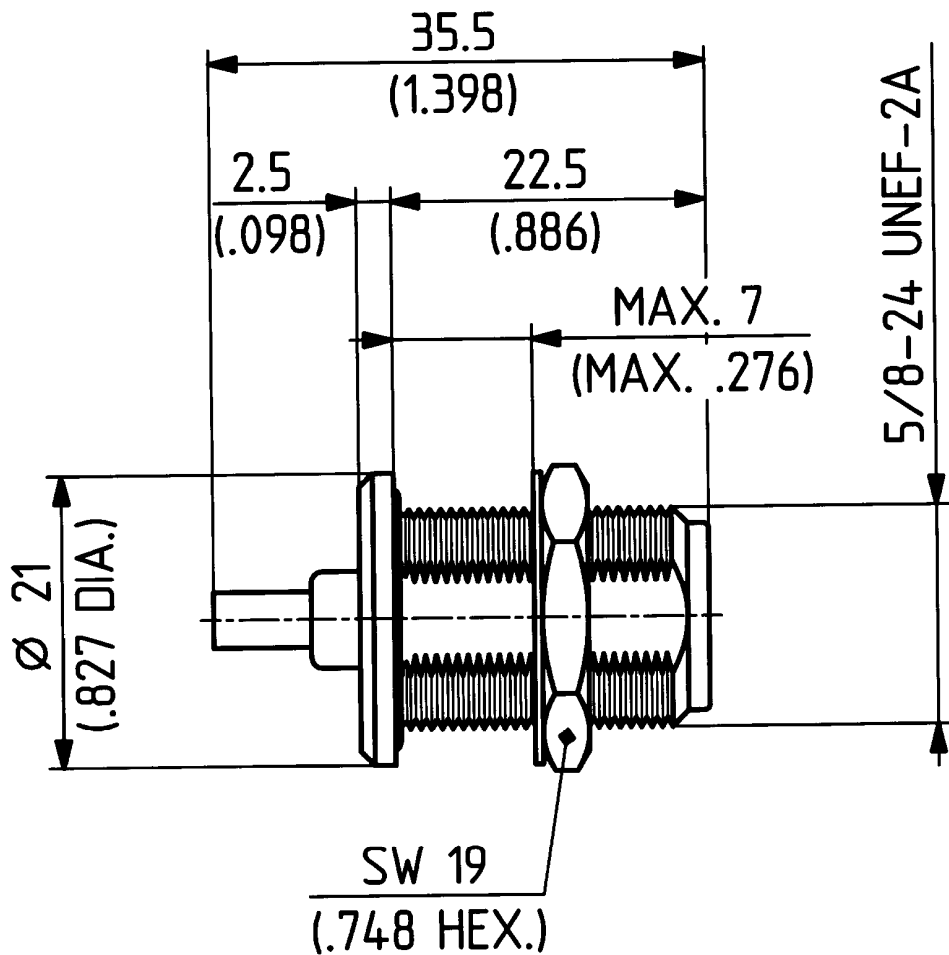

Diese Zeichnung ist unser geistiges Eigentum und darf ohne unsere ausdrückliche Einwilligung weder kopiert, vervielfältigt, noch Dritten oder Konkurrenzfirmen zugänglich gemacht werden.

H-S 701.448.05

type : 24 N-50-2-4 ML 12		date	sign
drawn	18.08.00	4726/Bom	
checked	22.08.00	4728/Shee	
approved	22.08.00	4728/Shee	

scale  
2 : 1

 HUBER + SUHNER RFX

drawing number	Index
4.13.33411_1	a

dimensions in mm

OZ drawing :