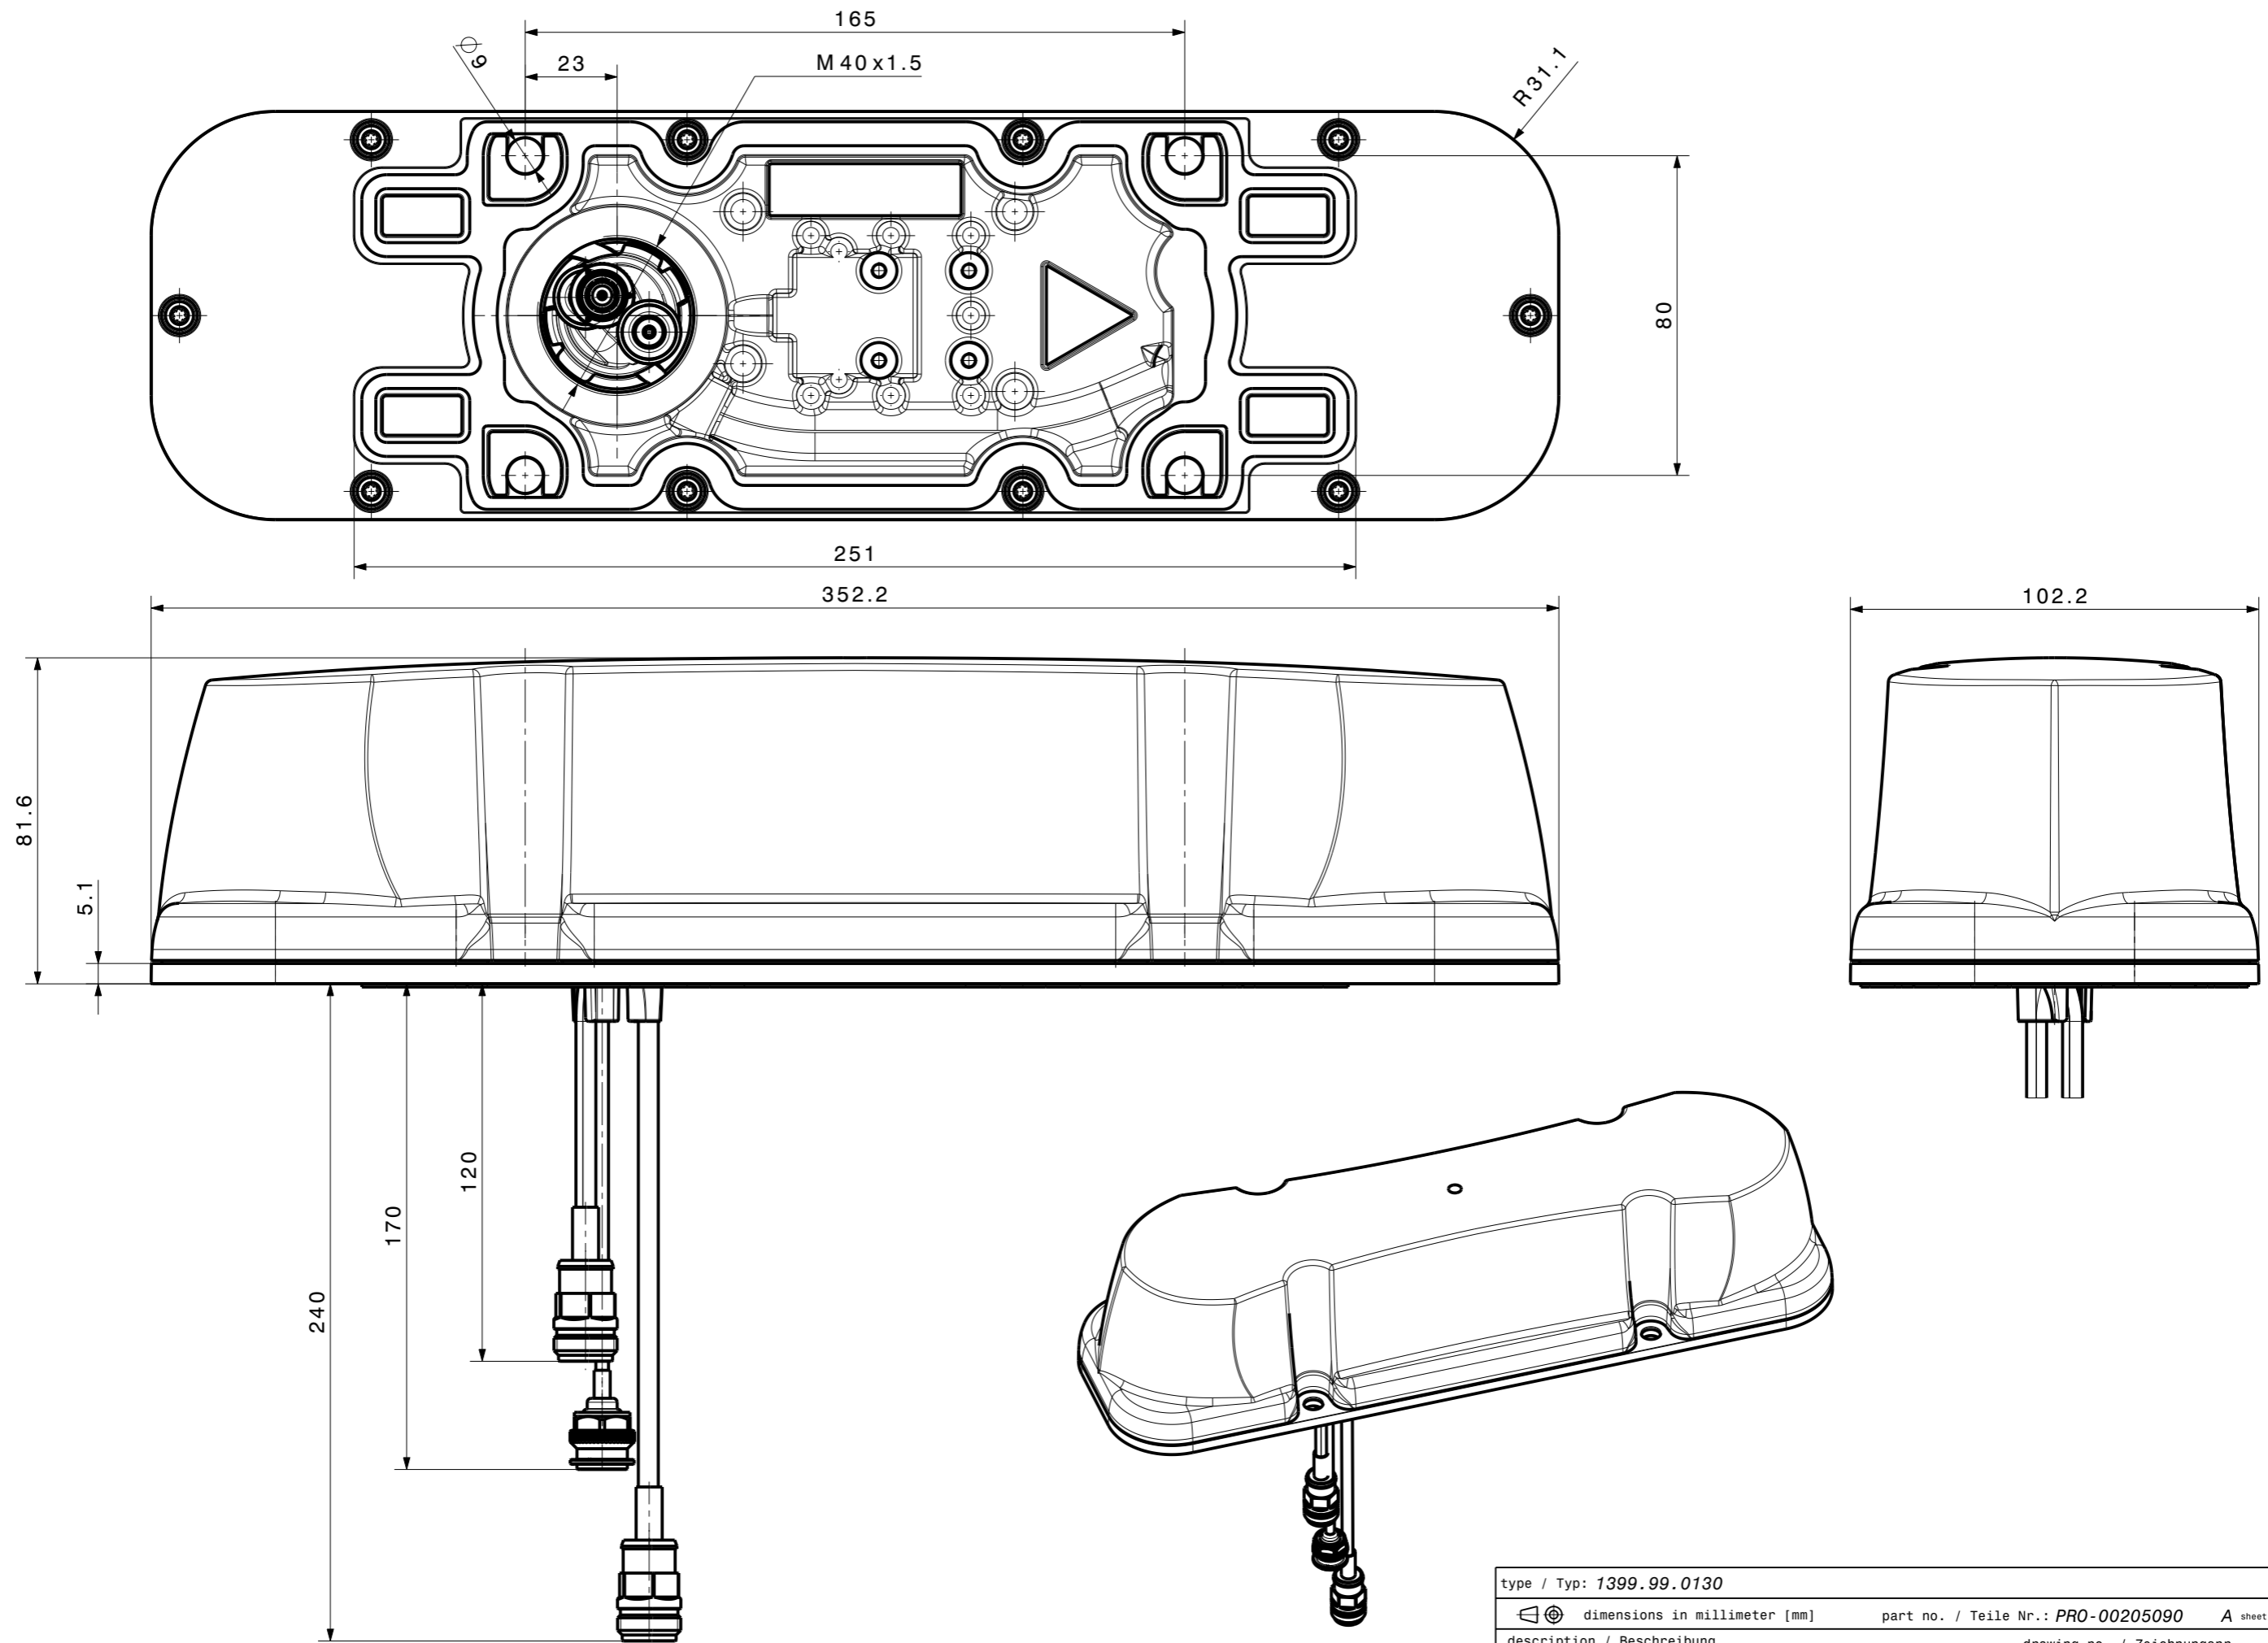

type / Typ: 1399.99.0130

Ⓜ dimensions in millimeter [mm]

part no. / Teile Nr.: PRO-00205090

A sheet/Blatt

description / Beschreibung

drawing-no. / Zeichnungsnr.

Release

Antenna